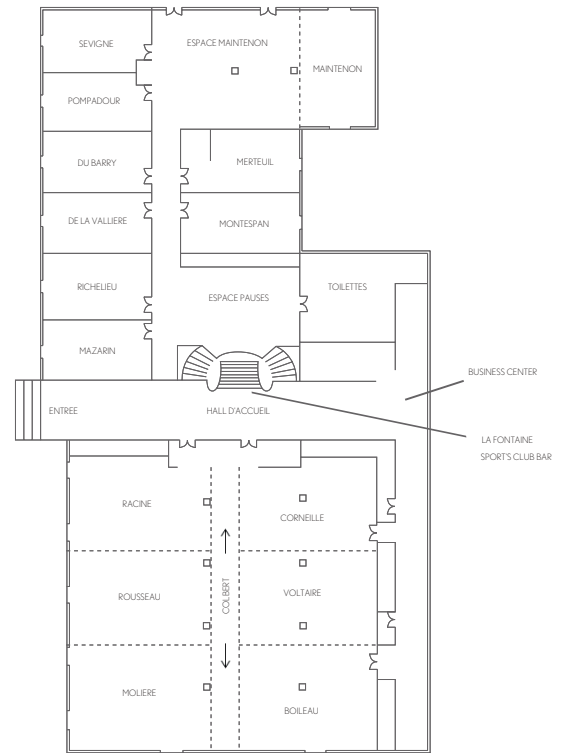

LE SPA GUERLAIN

- Un espace de 2 800m² dédié à la beauté, au bien-être et à la remise en forme.
- 14 cabines de soins.
- Piscine intérieure chauffée de 200m² avec solarium, hammam et sauna.
- Salle de remise en forme ouverte 24/24.

SERVICES PERSONNALISES

- Concierges Clefs d'Or.
- Room service 24/24.
- Blanchisserie et service de cirage de chaussures.
- Parking privé et couvert de 150 places.

PLANS

SALONS	SUPERFICIE (m ²)	DIMENSIONS (m)	HAUTEUR (m)	THEATRE	CLASSE	U	BOARDROOM	COCKTAIL	BANQUET	CABARET
Clemenceau	224	18.8 x 11.9	5.6	220	160	50	-	250	200	120
Gordon Ramsay au Trianon	105	17 x 6	5.3	-	-	-	-	-	70	-
Salon Gordon Ramsay	92	11.5 x 8	6	-	-	-	-	-	60	-
Le Nôtre	93	12.2 x 7.6	2.6	65	40	25	30	-	-	-
Colbert	424	22.6 x 18.8	3.2	280	230	-	-	400	250	180
Molière / Rousseau / Racine	182	22.6 x 8	3.2	180	120	50	-	200	120	90
Molière	61	8 x 7.6	3.2	50	30	20	-	50	30	30
Rousseau	55	8 x 6.9	3.2	30	20	20	-	50	30	30
Racine	47	8 x 5.9	3.2	30	20	20	-	50	30	30
Boileau / Voltaire / Corneille	208	22.6 x 9.2	3.2	-	40	-	40	150	100	90
Boileau	70	9.2 x 7.6	3.2	30	-	-	20	40	20	25
Voltaire	63	9.2 x 6.9	3.2	30	-	-	20	40	20	25
Corneille	53	9.2 x 5.9	3.2	30	-	-	20	40	20	25
Pompadour / Sévigné	69	7.2 x 9.5	2.6	-	-	-	20	-	-	-
Pompadour	34	7.2 x 4.8	2.6	-	-	-	12	-	-	-
Sévigné	34	7.2 x 4.8	2.6	-	-	-	12	-	-	-
Richelieu / Mazarin	69	7.2 x 9.5	2.6	-	-	-	20	-	-	-
Richelieu	34	7.2 x 4.8	2.6	-	-	-	12	-	-	-
Mazarin	34	7.2 x 4.8	2.6	-	-	-	12	-	-	-
De la Vallière	34	7.2 x 4.8	2.6	-	-	-	12	-	-	-
Du Barry	34	7.2 x 4.8	2.6	-	-	-	12	-	-	-
Montespan	34	7.2 x 4.8	2.6	-	-	-	12	-	-	-
Merteuil	34	7.2 x 4.6	2.6	-	-	-	12	-	-	-
Maintenon	34	7.2 x 4.8	2.6	-	-	-	12	-	-	-
La Fontaine	270	19.2 x 19.7	2.6	70	-	25	30	200	120	-
Sport's Club Bar	85	9.8 x 8.6	2.2	-	-	-	-	50	-	-