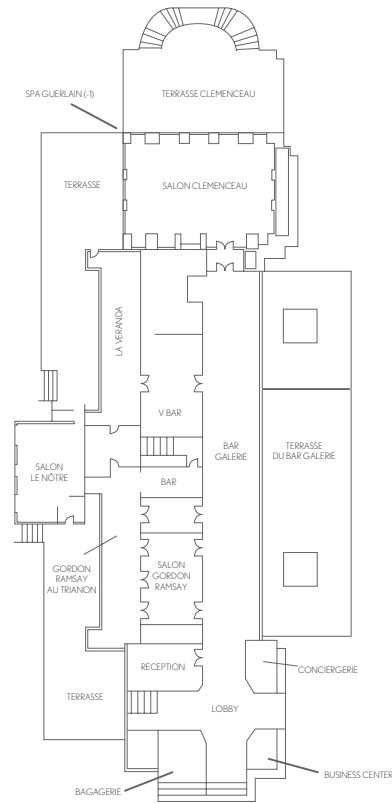

LE SPA GUERLAIN

- Un espace de 2 800m² dédié à la beauté, au bien-être et à la remise en forme.
- 14 cabines de soins.
- Piscine intérieure chauffée de 200m² avec solarium, hammam et sauna.
- Salle de remise en forme ouverte 24/24.

SERVICES PERSONNALISES

- Concierges Clefs d'Or.
- Room service 24/24.
- Blanchisserie et service de cirage de chaussures.
- Parking privé et couvert de 150 places.

PLANS

SALONS	SUPERFICIE (m ²)	DIMENSIONS (m)	HAUTEUR (m)	THEATRE	CLASSE	U	BOARDROOM	COCKTAIL	BANQUET	CABARET
Clemenceau	224	18.8 x 11.9	5.6	220	160	50	-	250	200	120
Gordon Ramsay au Trianon	105	17 x 6	5.3	-	-	-	-	-	70	-
Salon Gordon Ramsay	92	11.5 x 8	6	-	-	-	-	-	60	-
Le Nôtre	93	12.2 x 7.6	2.6	65	40	25	30	-	-	-
Colbert	424	22.6 x 18.8	3.2	280	230	-	-	400	250	180
Molière / Rousseau / Racine	182	22.6 x 8	3.2	180	120	50	-	200	120	90
Molière	61	8 x 7.6	3.2	50	30	20	-	50	30	30
Rousseau	55	8 x 6.9	3.2	30	20	20	-	50	30	30
Racine	47	8 x 5.9	3.2	30	20	20	-	50	30	30
Boileau / Voltaire / Corneille	208	22.6 x 9.2	3.2	-	40	-	40	150	100	90
Boileau	70	9.2 x 7.6	3.2	30	-	-	20	40	20	25
Voltaire	63	9.2 x 6.9	3.2	30	-	-	20	40	20	25
Corneille	53	9.2 x 5.9	3.2	30	-	-	20	40	20	25
Pompadour / Sévigné	69	7.2 x 9.5	2.6	-	-	-	20	-	-	-
Pompadour	34	7.2 x 4.8	2.6	-	-	-	12	-	-	-
Sévigné	34	7.2 x 4.8	2.6	-	-	-	12	-	-	-
Richelieu / Mazarin	69	7.2 x 9.5	2.6	-	-	-	20	-	-	-
Richelieu	34	7.2 x 4.8	2.6	-	-	-	12	-	-	-
Mazarin	34	7.2 x 4.8	2.6	-	-	-	12	-	-	-
De la Vallière	34	7.2 x 4.8	2.6	-	-	-	12	-	-	-
Du Barry	34	7.2 x 4.8	2.6	-	-	-	12	-	-	-
Montespan	34	7.2 x 4.8	2.6	-	-	-	12	-	-	-
Merteuil	34	7.2 x 4.6	2.6	-	-	-	12	-	-	-
Maintenon	34	7.2 x 4.8	2.6	-	-	-	12	-	-	-
La Fontaine	270	19.2 x 19.7	2.6	70	-	25	30	200	120	-
Sport's Club Bar	85	9.8 x 8.6	2.2	-	-	-	-	50	-	-