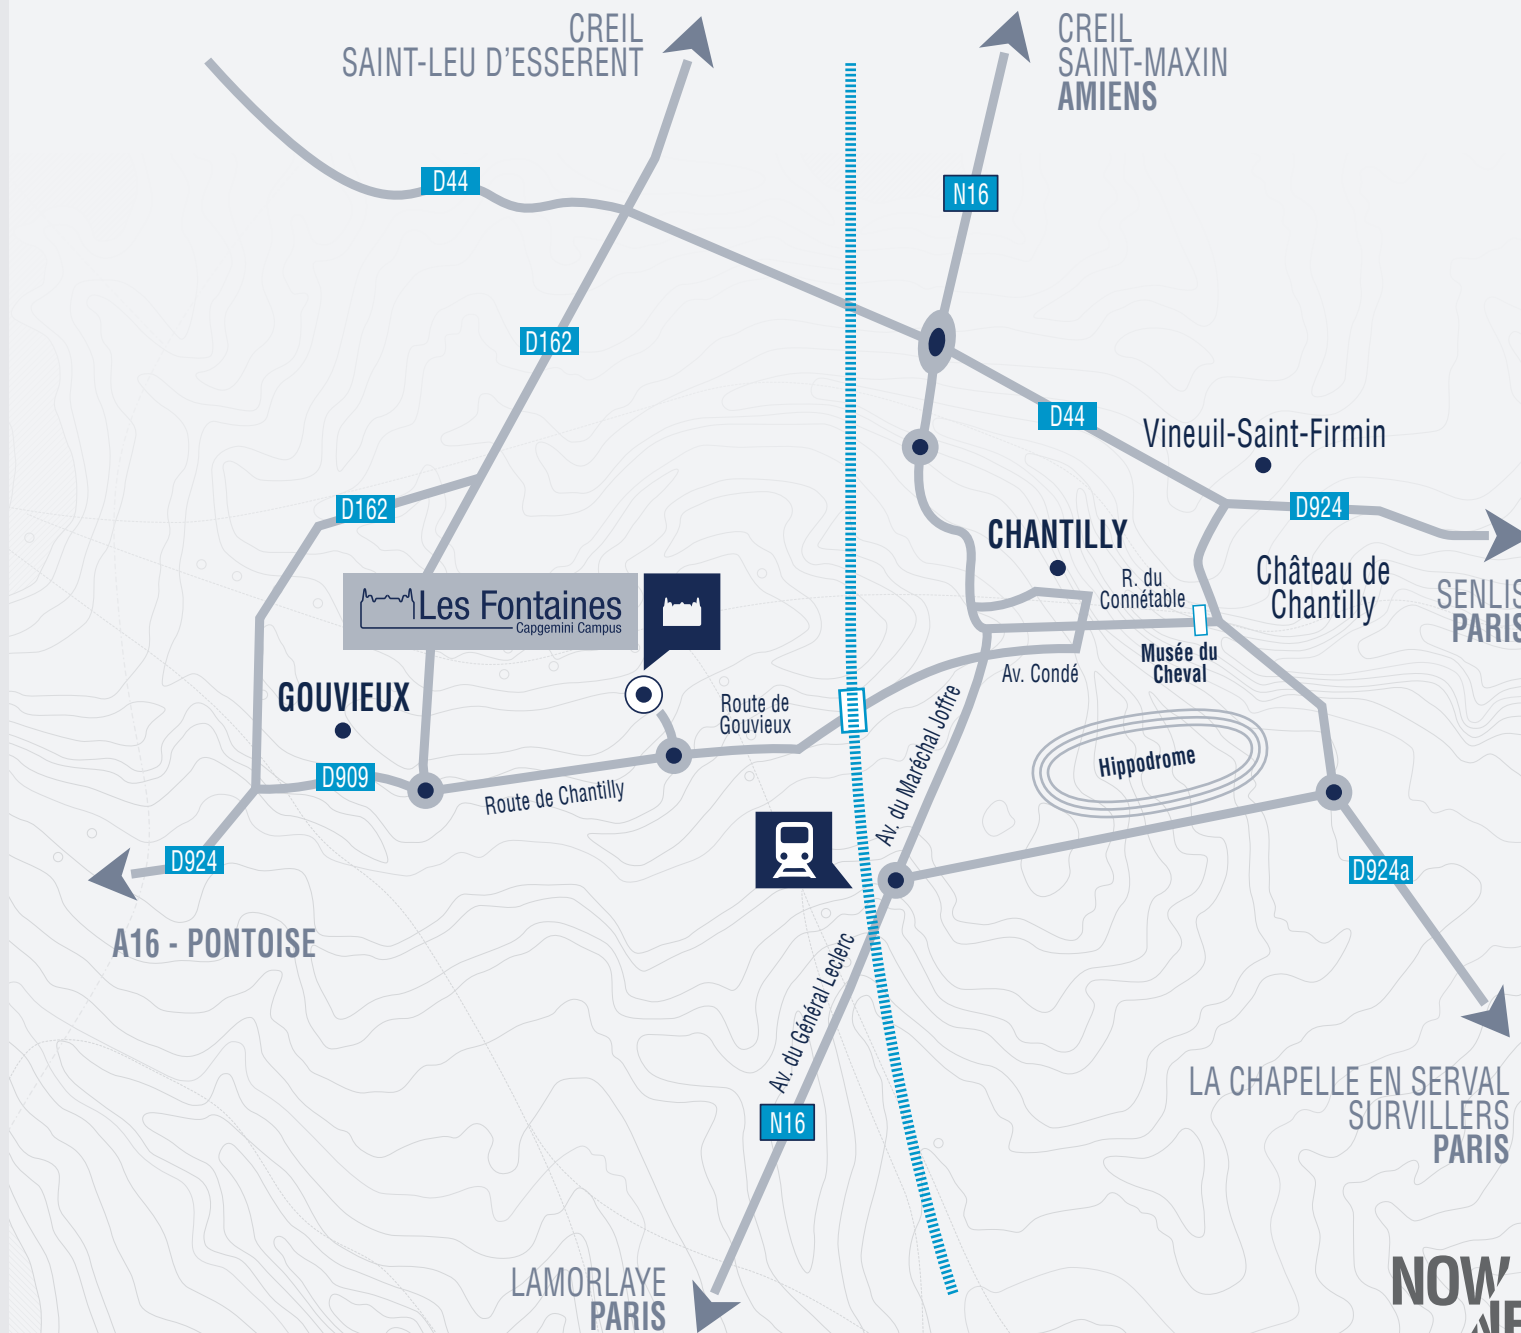

CAMPUS CAPGEMINI LES FONTAINES
67 route de Chantilly, 60270 Gouvieux France

latitude - 49.1919554, longitude - 2.4479556

Tel : +33 (0)3 44 62 91 00
www.les-fontaines.com

**NOW
NEXT**

EXPERIENCE /